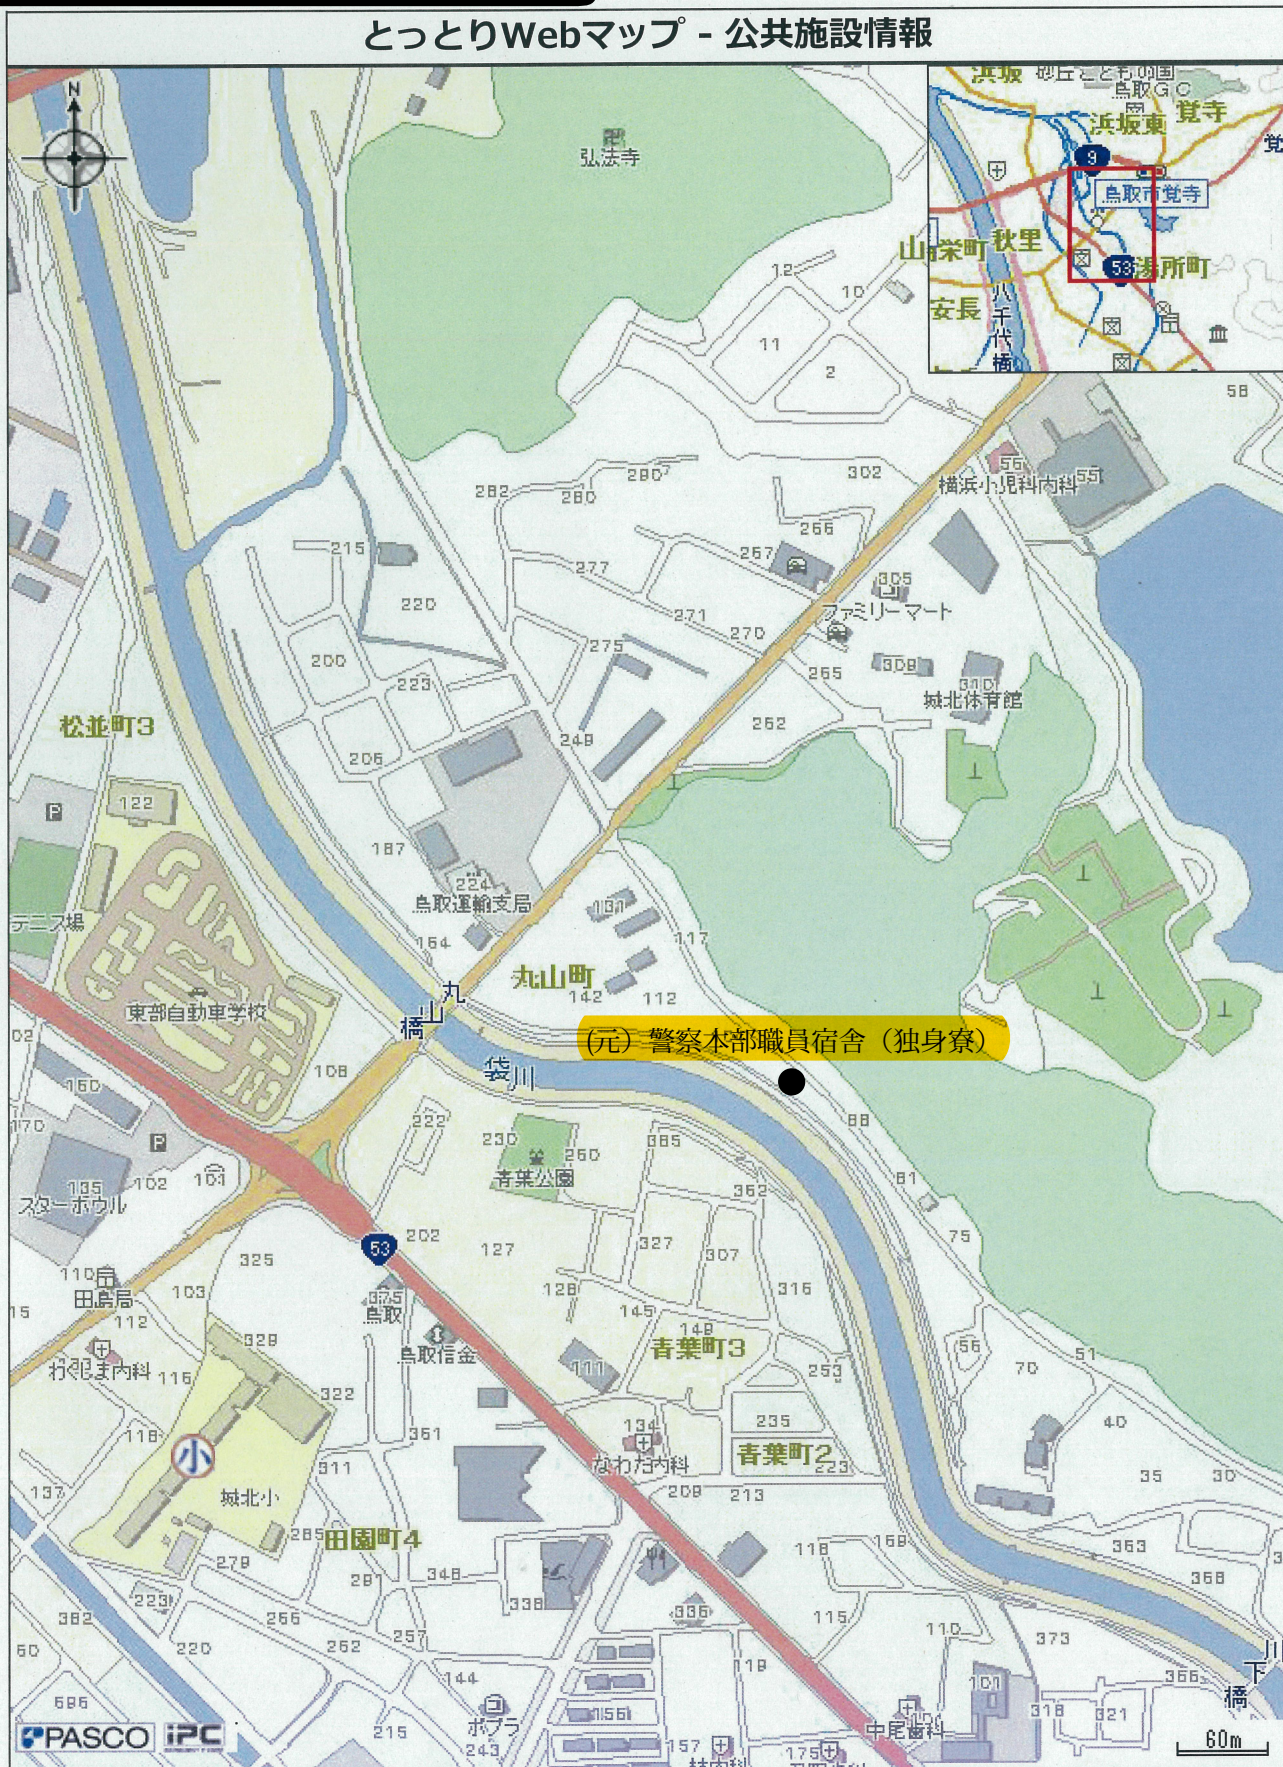

位置図 (元) 警察本部職員宿舎 (独身寮)

とっとりWebマップ - 公共施設情報

印刷日時 : 2018/06/04 14:55 最終更新日時 : 2018/03/30 16:38
Copyright 2013 Pref tottori. All Rights Reserved.

現況写真:(元)警察本部職員宿舎(独身寮)